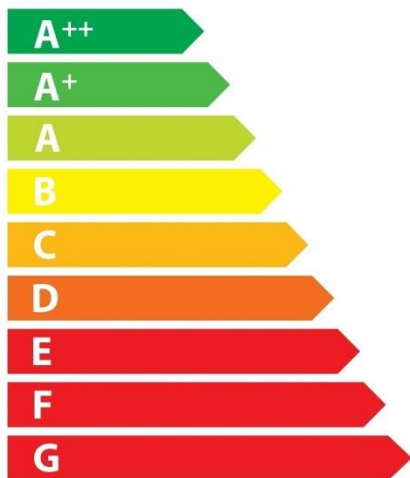

ENERG

енергия · ενεργεια

KOΒOK spol. s r. o.

ROTO 500 TV

6,1

kW

6,2

kW