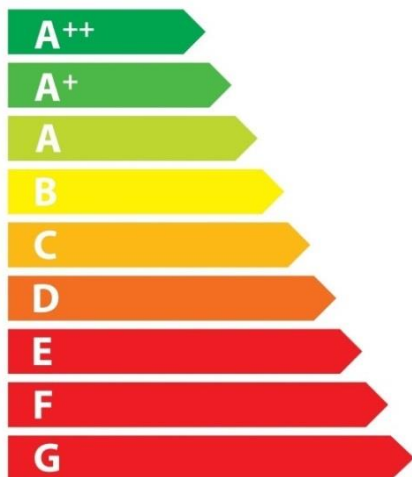

ENERG
енергия · ενεργεια

KOBOK spol. s r. o.

ROTO 450

8,8
kW

ENERGIA · ЕНЕРГИЯ · ΕΝΕΡΓΕΙΑ · ENERGIJA · ENERGY · ENERGIE · ENERGI

2015/1186